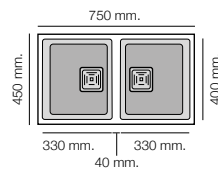

ZIE

Sofisticación y modernidad, el fregadero Zie es un canto a la discreción. La síntesis de un nuevo estilo de cocina basado en líneas puras, la exención de lo superfluo y la integración de sus elementos. Diseñado para mimetizarse con su encimera gracias a su forma. Zie es minimalismo puro.

Características:

Material	HEKLA® granito material	Roc Stone® resin material	Especificaciones	Antibacterias Incluye válvula cuadrada Sifón y sellante Plantillas de encastre Barra de anclaje bajo encimera							
Encastre	Sobre encimera Bajo encimera										
Acabado	Brillo (Gloss) Mate (Soft)										
Color	Roc Stone®			Hekla®							
	Blanco	Negro	Pergamon	Albero	Tundra	Concret	Brown	Snow	Pumice	Ash	Basalt

Zie 45

Especificaciones

Encastre		Mueble
Sobre encimera	485 x 435 mm	50 cm
Bajo encimera	450 x 400 R.15 mm	60 cm

Tarifa

		RocStone®		Standard	Plus
		Gloss	Ref 171	275 €	330 €
		Soft	Ref 181	315 €	385 €
		Hekla®			
		-	Ref 181	315 €	

Zie 50

Encastre		Mueble
Sobre encimera	535 x 435 mm	60 cm
Bajo encimera	500 x 400 R.15 mm	60 cm

		RocStone®		Standard	Plus
		Gloss	Ref 176	285 €	345 €
		Soft	Ref 186	325 €	395 €
		Hekla®			
		-	Ref 186	325 €	

Zie 60

Encastre		Mueble
Sobre encimera	635 x 435 mm	70 cm
Bajo encimera	600 x 400 R.15 mm	70 cm

		RocStone®		Standard	Plus
		Gloss	Ref 172	305 €	370 €
		Soft	Ref 182	345 €	420 €
		Hekla®			
		-	Ref 182	345 €	

Zie 70

1C

Encastre		Mueble
Sobre encimera	735 x 435 mm	80 cm
Bajo encimera	700 x 400 R.15 mm	80 cm

		RocStone®		Standard	Plus
		Gloss	Ref 177	315 €	385 €
		Soft	Ref 187	365 €	440 €
		Hekla®			
		-	Ref 187	365 €	

Zie 70

1C+1/2C

Encastre		Mueble
Sobre encimera	735 x 435 mm	80 cm
Bajo encimera	700 x 400 R.15 mm	80 cm

		RocStone®		Standard	Plus
		Gloss	Ref 173	350 €	430 €
		Soft	Ref 183	400 €	490 €
		Hekla®			
		-	Ref 183	400 €	

Zie 70

2C

Encastre		Mueble
Sobre encimera	735 x 435 mm	80 cm
Bajo encimera	700 x 400 R.15 mm	80 cm

		RocStone®		Standard	Plus
		Gloss	Ref 174	375 €	460 €
		Soft	Ref 184	425 €	520 €
		Hekla®			
		-	Ref 184	420 €	

Zie 81