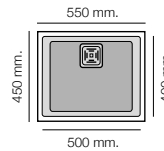

Zie 50

Encastre		Mueble
Sobre encimera	535 x 435 mm	60 cm
Bajo encimera	500 x 400 R.15 mm	60 cm

		RocStone®		Standard	Plus
		Gloss	Ref 176	285 €	345 €
		Soft	Ref 186	325 €	395 €
		Hekla®			
		-	Ref 186	325 €	

Zie 60