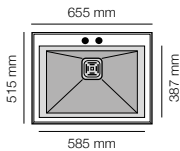

Kobus 811
5 cm

Kobus 821
1,5 cm

Especificaciones

Tarifa

Encastre	Mueble	Hekla®			
Sobre encimera	448 x 500 mm	45 cm	Pizarra	Ref 811 821	340 €

Kobus 812
5 cm

Kobus 822
1,5 cm

Encastre	Mueble	Hekla®			
Sobre encimera	640 x 500 mm	70 cm	Pizarra	Ref 812 822	380 €