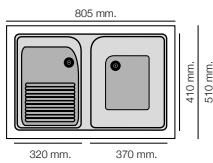

Olivino 120

Encastre
Sobre encimera 800 x 485 mm

Mueble
45 cm

RocStone

Gloss Ref 120 Standard 205 € Plus 255 €

Especificaciones

Tarifa

Diamante 106

Encastre
Sobre encimera 860 x 485 mm
R.85 + R.950 mm

Mueble
60 cm

RocStone

Gloss Ref 106 Standard 240 € Plus 295 €

Agata 102

Encastre
Sobre encimera 90 x 90 cm

Mueble
90 x 90 cm

RocStone

Gloss Ref 102 Standard 305 € Plus 375 €

Jade 118

Encastre
Sobre encimera 90 x 90 cm

Mueble
90 x 90 cm

RocStone

Gloss Ref 118 Standard 305 € Plus 375 €

Silex 117

Encastre
Sobre encimera 380 x 580 mm

Mueble
40 cm

RocStone

Gloss Ref 117 Standard 145 € Plus 170 €

Cuarzo 103

Encastre
Sobre encimera 780 x 485 mm

Mueble
80 cm

RocStone

Gloss Ref 103 Standard 225 € Plus 275 €

Zafiro 104

Encastre
Sobre encimera R.460 mm

Mueble
45 cm

RocStone

Gloss Ref 104 Standard 155 € Plus 190 €