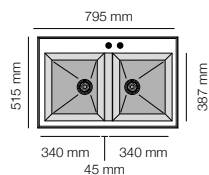

SHIRA

La colección Shira logra una estética rompedora y una vitalidad cromática que traslada la cocina a una nueva dimensión. Los materiales sofisticados y armónicos convierten a la colección Shira en sinónimo de funcionalidad, frescura, espacios vivos y desenfadados.

Características:

Material	Roc Stone® resin material	Especificaciones	Antibacterias
Encastre	Sobre encimera Bajo encimera		Incluye válvula redonda con botón Sifón y sellante Plantillas de encastre Barra anclaje bajo encimera (opcional)
Acabado	Brillo (Gloss)		
Color:	Roc Stone®		

Shira 501

Especificaciones

Encastre	
Sobre encimera	448 x 500 mm
Bajo encimera	387 x 387 R.6 mm

Mueble	
	45 cm
	50 cm

Tarifa

RocStone®		Standard	Plus
Gloss	Ref 501	270 €	330 €

Shira 502

Encastre	
Sobre encimera	640 x 500 mm
Bajo encimera	585 x 387 R.6 mm

Mueble	
	70 cm
	70 cm

RocStone®		Standard	Plus
Gloss	Ref 502	315 €	390 €

Shira 503D/I

Encastre	
Sobre encimera	840 x 500 mm
Bajo encimera	800 x 387 R.6 mm

Mueble	
	60 cm
	90 cm

RocStone®		Standard	Plus
Gloss	Ref 503D/I	360 €	440 €

Shira 504

Encastre	
Sobre encimera	840 x 500 mm
Bajo encimera	775 x 387 R.6 mm

Mueble	
	90 cm
	90 cm

RocStone®		Standard	Plus
Gloss	Ref 504	405 €	500 €

Shira 505

Encastre	
Sobre encimera	940 x 500 mm
Bajo encimera	877 x 387 R.6 mm

Mueble	
	100 cm
	100 cm

RocStone®		Standard	Plus
Gloss	Ref 505	455 €	560 €

Shira 506

Encastre	
Sobre encimera	780 x 500 mm
Bajo encimera	715 x 387 R.6 mm

Mueble	
	80 cm
	90 cm

RocStone®		Standard	Plus
Gloss	Ref 506	360 €	440 €

Shira 507

Encastre	
Sobre encimera	1.160 x 500 mm
Bajo encimera	1.087 x 387 R.6 mm

Mueble	
	90 cm
	120 cm

RocStone®		Standard	Plus
Gloss	Ref 507	470 €	580 €