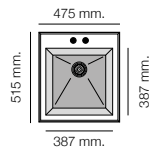

SHIRA

La colección Shira logra una estética rompedora y una vitalidad cromática que traslada la cocina a una nueva dimensión. Los materiales sofisticados y armónicos convierten a la colección Shira en sinónimo de funcionalidad, frescura, espacios vivos y desenfadados.

Características:

Material	Roc Stone® resin material	Especificaciones	Antibacterias
Encastre	Sobre encimera Bajo encimera		Incluye válvula redonda con botón Sifón y sellante Plantillas de encastre Barra anclaje bajo encimera (opcional)
Acabado	Brillo (Gloss)		
Color:	Roc Stone®		

Shira 501

Especificaciones

Encastre	
Sobre encimera	448 x 500 mm
Bajo encimera	387 x 387 R.6 mm

Mueble	
	45 cm
	50 cm

Tarifa

RocStone®		Standard	Plus
Gloss	Ref 501	270 €	330 €

Shira 502

Encastre	
Sobre encimera	640 x 500 mm
Bajo encimera	585 x 387 R.6 mm

Mueble	
	70 cm
	70 cm

RocStone®		Standard	Plus
Gloss	Ref 502	315 €	390 €

Shira 503D/I

Encastre	
Sobre encimera	840 x 500 mm
Bajo encimera	800 x 387 R.6 mm

Mueble	
	60 cm
	90 cm

RocStone®		Standard	Plus
Gloss	Ref 503D/I	360 €	440 €

Shira 504

Encastre	
Sobre encimera	840 x 500 mm
Bajo encimera	775 x 387 R.6 mm

Mueble	
	90 cm
	90 cm

RocStone®		Standard	Plus
Gloss	Ref 504	405 €	500 €

Shira 505

Encastre	
Sobre encimera	940 x 500 mm
Bajo encimera	877 x 387 R.6 mm

Mueble	
	100 cm
	100 cm

RocStone®		Standard	Plus
Gloss	Ref 505	455 €	560 €

Shira 506

Encastre	
Sobre encimera	780 x 500 mm
Bajo encimera	715 x 387 R.6 mm

Mueble	
	80 cm
	90 cm

RocStone®		Standard	Plus
Gloss	Ref 506	360 €	440 €

Shira 507

Encastre	
Sobre encimera	1.160 x 500 mm
Bajo encimera	1.087 x 387 R.6 mm

Mueble	
	90 cm
	120 cm

RocStone®		Standard	Plus
Gloss	Ref 507	470 €	580 €