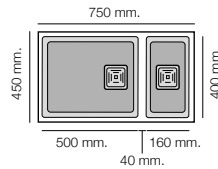

Zie 70

1C+1/2C

Encastre		Mueble
Sobre encimera	735 x 435 mm	80 cm
Bajo encimera	700 x 400 R.15 mm	80 cm

		RocStone®		Standard	Plus
		Gloss	Ref 173	350 €	430 €
		Soft	Ref 183	400 €	490 €
		Hekla®			
		-	Ref 183	400 €	

Zie 70

2C