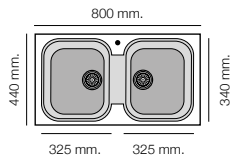

RocStone		Standard	Plus
Gloss	Ref 121	205 €	255 €

Esmeralda 107

Encastre		Mueble
Sobre encimera	790 x 465 R.125 mm	80 cm

RocStone		Standard	Plus
Gloss	Ref 107	230 €	280 €

Amatista 119

Encastre		Mueble
Sobre encimera	790 x 430 mm	80 cm