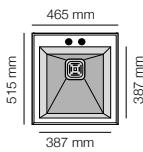

Kobus 811
5 cm

Kobus 821
1,5 cm

Especificaciones

Tarifa

Encastre	Mueble	Hekla®			
Sobre encimera	448 x 500 mm	45 cm	Pizarra	Ref 811 821	340 €

Kobus 812
5 cm

Kobus 822
1,5 cm

Encastre	Mueble	Hekla®			
Sobre encimera	640 x 500 mm	70 cm	Pizarra	Ref 812 822	380 €