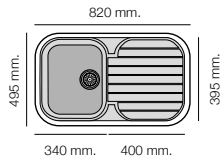

BASIC

Características:

Material Roc Stone®
resin material

Encastre Sobre encimera

Acabado Brillo (Gloss)

Especificaciones

Antibacterias
Incluye válvula redonda
Garras de anclaje
Plantillas de encastre

Ambar 152

Especificaciones

Encastre		Mueble
Sobre encimera	465 x 465 R.125 mm	45 cm
Bajo encimera	397 x 397 R.90 mm	60 cm

Tarifa

RocStone		Standard	Plus
Gloss	Ref 152	155 €	190 €

Toba 153

Encastre		Mueble
Sobre encimera	440 x 470 mm	45 cm

RocStone		Standard	Plus
Gloss	Ref 153	170 €	210 €

Rubi 105

Encastre		Mueble
Sobre encimera	610 x 465 R. 125 mm	60 cm

RocStone		Standard	Plus
Gloss	Ref 105	195 €	235 €

Coral 121

Encastre		Mueble
Sobre encimera	800 x 475 R.125 mm	45 cm

RocStone		Standard	Plus
Gloss	Ref 121	205 €	255 €

Esmeralda 107

Encastre		Mueble
Sobre encimera	790 x 465 R.125 mm	80 cm

RocStone		Standard	Plus
Gloss	Ref 107	230 €	280 €

Amatista 119

Encastre		Mueble
Sobre encimera	790 x 430 mm	80 cm

RocStone		Standard	Plus
Gloss	Ref 119	230 €	280 €

Malaquita 108

Encastre		Mueble
Sobre encimera	810 x 480 mm	80 cm

RocStone		Standard	Plus
Gloss	Ref 108	230 €	280 €

Topacio 116

Encastre		Mueble
Sobre encimera	785 x 425 mm	50 cm

RocStone		Standard	Plus
Gloss	Ref 116	210 €	255 €