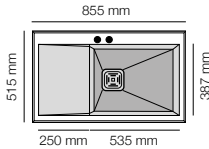

Encastre	Mueble	Hekla®			
Sobre encimera	640 x 500 mm	70 cm	Pizarra	Ref 812 | 822	380 €

Kobus 813D/I
5 cm

Kobus 823D/I
1,5 cm

Encastre	Mueble	Hekla®			
Sobre encimera	840 x 500 mm	60 cm	Pizarra	Ref 813 | 823	415 €

Kobus 814
5 cm

Kobus 824
1,5 cm