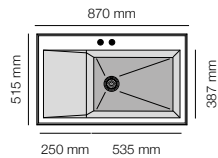

Shira 503D/I