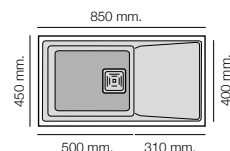

Zie 81

1C+Esc