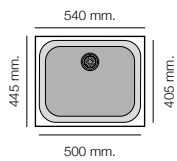

GANDIA

Gandía es sencillez y funcionalidad. Su diseño de líneas curvas e integradas con la encimera es la perfecta síntesis entre versatilidad y confort. Un seno pensado para fundirse con cualquier espacio y llenarlo de vida y frescura

Características:

Material	HEKLA® granite material	Roc Stone® resin material	Especificaciones	Antibacterias Incluye válvula redonda Sifón y sellante Plantillas de encastre Barra de anclaje bajo encimera							
Encastre	Sobre encimera Bajo encimera										
Acabado	Brillo (Gloss) Mate (Soft)										
Color	Roc Stone®		Hekla®								
	Blanco	Negro	Pergamon	Albero	Tundra	Concret	Brown	Snow	Pumice	Ash	Basalt

Gandia 15

Especificaciones

Encastre	
Sobre encimera	186 x 331 mm
Bajo encimera	153 x 295 R.60 mm

Tarifa

RocStone®		Standard	Plus
Gloss	Ref 161	105 €	125 €

Gandia 35

Encastre		Mueble
Sobre encimera	367 x 433 mm	45 cm
Bajo encimera	337 x 402 R.60 mm	45 cm

RocStone®		Standard	Plus
Gloss	Ref 162	200 €	240 €
Soft	Ref 192	235 €	280 €

Hekla	-	Ref 192	235 €

Gandia 40

Encastre		Mueble
Sobre encimera	430 x 433 mm	50 cm
Bajo encimera	397 x 402 R.60 mm	50 cm

RocStone®		Standard	Plus
Gloss	Ref 163	210 €	255 €
Soft	Ref 193	245 €	295 €

Hekla	-	Ref 193	245 €

Gandia 50

Encastre		Mueble
Sobre encimera	529 x 433 mm	60 cm
Bajo encimera	497 x 402 R.60 mm	60 cm

RocStone®		Standard	Plus
Gloss	Ref 164	255 €	310 €
Soft	Ref 194	295 €	355 €

Hekla	-	Ref 194	295 €

Gandia 70

Encastre		Mueble
Sobre encimera	727 x 433 mm	80 cm
Bajo encimera	694 x 402 R.15 mm	80 cm

RocStone®		Standard	Plus
Gloss	Ref 165	295 €	365 €
Soft	Ref 195	345 €	415 €

Hekla	-	Ref 195	345 €