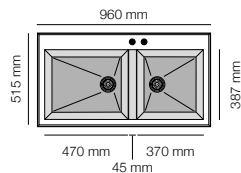

Shira 504

Encastre	
Sobre encimera	840 x 500 mm
Bajo encimera	775 x 387 R.6 mm

Mueble	
	90 cm
	90 cm

RocStone®		Standard	Plus
Gloss	Ref 504	405 €	500 €

Shira 505

Encastre	
Sobre encimera	940 x 500 mm
Bajo encimera	877 x 387 R.6 mm