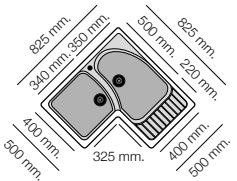

Olivino 120

Encastre
Sobre encimera 800 x 485 mm

Mueble
45 cm

RocStone

Gloss Ref 120 Standard 205 € Plus 255 €

Especificaciones

Tarifa

Diamante 106

Encastre
Sobre encimera 860 x 485 mm
R.85 + R.950 mm

Mueble
60 cm

RocStone

Gloss Ref 106 Standard 240 € Plus 295 €

Agata 102

Encastre
Sobre encimera 90 x 90 cm

Mueble
90 x 90 cm

RocStone

Gloss Ref 102 Standard 305 € Plus 375 €

Jade 118

Encastre
Sobre encimera 90 x 90 cm

Mueble
90 x 90 cm

RocStone

Gloss Ref 118 Standard 305 € Plus 375 €

Silex 117

Encastre
Sobre encimera 380 x 580 mm

Mueble
40 cm

RocStone

Gloss Ref 117 Standard 145 € Plus 170 €

Cuarzo 103

Encastre
Sobre encimera 780 x 485 mm

Mueble
80 cm

RocStone

Gloss Ref 103 Standard 225 € Plus 275 €

Zafiro 104

Encastre
Sobre encimera R.460 mm

Mueble
45 cm

RocStone

Gloss Ref 104 Standard 155 € Plus 190 €