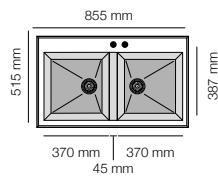

SHIRA

La colección Shira logra una estética rompedora y una vitalidad cromática que traslada la cocina a una nueva dimensión. Los materiales sofisticados y armónicos convierten a la colección Shira en sinónimo de funcionalidad, frescura, espacios vivos y desenfadados.

Características:

Material	Roc Stone® resin material	Especificaciones	Antibacterias
Encastre	Sobre encimera Bajo encimera		Incluye válvula redonda con botón Sifón y sellante Plantillas de encastre Barra anclaje bajo encimera (opcional)
Acabado	Brillo (Gloss)		
Color:	Roc Stone®		

Shira 501

Especificaciones

Encastre	
Sobre encimera	448 x 500 mm
Bajo encimera	387 x 387 R.6 mm

Mueble	
	45 cm
	50 cm

Tarifa

RocStone®		Standard	Plus
Gloss	Ref 501	270 €	330 €

Shira 502

Encastre	
Sobre encimera	640 x 500 mm
Bajo encimera	585 x 387 R.6 mm

Mueble	
	70 cm
	70 cm

RocStone®		Standard	Plus
Gloss	Ref 502	315 €	390 €

Shira 503D/I

Encastre	
Sobre encimera	840 x 500 mm
Bajo encimera	800 x 387 R.6 mm

Mueble	
	60 cm
	90 cm

RocStone®		Standard	Plus
Gloss	Ref 503D/I	360 €	440 €

Shira 504

Encastre	
Sobre encimera	840 x 500 mm
Bajo encimera	775 x 387 R.6 mm

Mueble	
	90 cm
	90 cm

RocStone®		Standard	Plus
Gloss	Ref 504	405 €	500 €

Shira 505

Encastre	
Sobre encimera	940 x 500 mm
Bajo encimera	877 x 387 R.6 mm

Mueble	
	100 cm
	100 cm

RocStone®		Standard	Plus
Gloss	Ref 505	455 €	560 €

Shira 506

Encastre	
Sobre encimera	780 x 500 mm
Bajo encimera	715 x 387 R.6 mm

Mueble	
	80 cm
	90 cm

RocStone®		Standard	Plus
Gloss	Ref 506	360 €	440 €

Shira 507

Encastre	
Sobre encimera	1.160 x 500 mm
Bajo encimera	1.087 x 387 R.6 mm

Mueble	
	90 cm
	120 cm

RocStone®		Standard	Plus
Gloss	Ref 507	470 €	580 €