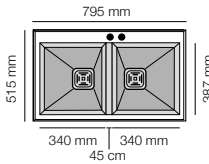

Encastre	Mueble	Hekla®			
Sobre encimera	780 x 500 mm	80 cm	Pizarra	Ref 816 | 826	470 €