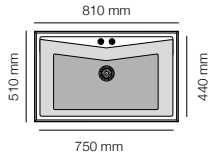

Kuma 301

Especificaciones

Encastre
Sobre encimera 600 x 490 mm

Mueble
60 cm

Tarifa

RocStone®		Standard	Plus
Gloss	Ref 301	295 €	365 €

Kuma 302

Encastre
Sobre encimera 790 x 490 mm