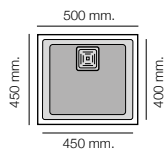

Especificaciones

Encastre		Mueble
Sobre encimera	485 x 435 mm	50 cm
Bajo encimera	450 x 400 R.15 mm	60 cm

Tarifa

		RocStone®		Standard	Plus
		Gloss	Ref 171	275 €	330 €
		Soft	Ref 181	315 €	385 €
		Hekla®			
		-	Ref 181	315 €