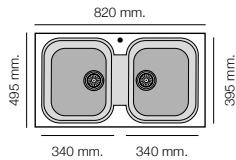

Malaquita 108