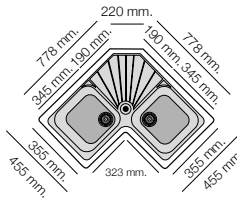

Diamante 106

Encastre
Sobre encimera 860 x 485 mm
R.85 + R.950 mm

Mueble
60 cm

RocStone

Gloss Ref 106 Standard 240 € Plus 295 €

Agata 102

Encastre
Sobre encimera 90 x 90 cm

Mueble
90 x 90 cm