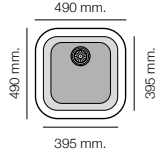

Especificaciones

Encastre		Mueble
Sobre encimera	465 x 465 R.125 mm	45 cm
Bajo encimera	397 x 397 R.90 mm	60 cm

Tarifa

RocStone		Standard	Plus
Gloss	Ref 152	155 €	190 €

Toba 153

Encastre		Mueble
Sobre encimera	440 x 470 mm	45 cm