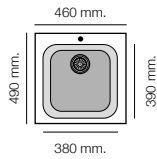

Especificaciones

Encastre		Mueble
Sobre encimera	465 x 465 R.125 mm	45 cm
Bajo encimera	397 x 397 R.90 mm	60 cm

Tarifa

RocStone		Standard	Plus
Gloss	Ref 152	155 €	190 €

Toba 153

Encastre		Mueble
Sobre encimera	440 x 470 mm	45 cm