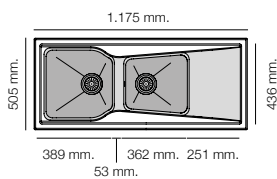

City 323/333