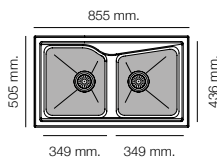

City 321/331

Encastre	
Sobre encimera	840 x 490 mm

Mueble	
	70 cm

RocStone		Standard	Plus
Gloss	Ref 321	240 €	295 €
Soft	Ref 331	270 €	330 €
Hekla			
-	Ref 331	295 €	

City 322/332

Encastre	
Sobre encimera	840 x 490 mm