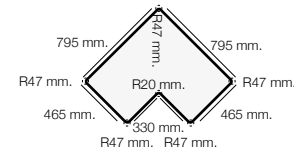

RocStone

Gloss Ref 102 Standard 305 € Plus 375 €

Jade 118

Encastre
Sobre encimera 90 x 90 cm

Mueble
90 x 90 cm

RocStone

Gloss Ref 118 Standard 305 € Plus 375 €

Silex 117