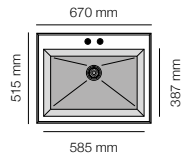

Shira 501

Especificaciones

Encastre	
Sobre encimera	448 x 500 mm
Bajo encimera	387 x 387 R.6 mm

Mueble	
	45 cm
	50 cm

Tarifa

RocStone®		Standard	Plus
Gloss	Ref 501	270 €	330 €

Shira 502

Encastre	
Sobre encimera	640 x 500 mm
Bajo encimera	585 x 387 R.6 mm