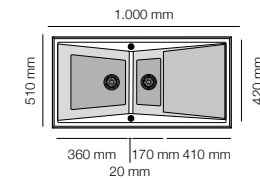

Kuma 304

Encastre
Sobre encimera 840 x 490 mm

Mueble
90 cm

RocStone®

		Standard	Plus
Gloss	Ref 304	395 €	490 €

Kuma 305

Encastre
Sobre encimera 980 x 490 mm

Mueble
70 cm