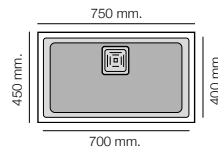

ZIE

Sofisticación y modernidad, el fregadero Zie es un canto a la discreción. La síntesis de un nuevo estilo de cocina basado en líneas puras, la exención de lo superfluo y la integración de sus elementos. Diseñado para mimetizarse con su encimera gracias a su forma. Zie es minimalismo puro.

Características:

Material	HEKLA® granito material	Roc Stone® resin material	Especificaciones	Antibacterias Incluye válvula cuadrada Sifón y sellante Plantillas de encastre Barra de anclaje bajo encimera							
Encastre	Sobre encimera Bajo encimera										
Acabado	Brillo (Gloss) Mate (Soft)										
Color	Roc Stone®			Hekla®							
	Blanco	Negro	Pergamon	Albero	Tundra	Concret	Brown	Snow	Pumice	Ash	Basalt

Zie 45

Especificaciones

Encastre		Mueble
Sobre encimera	485 x 435 mm	50 cm
Bajo encimera	450 x 400 R.15 mm	60 cm

Tarifa

		RocStone®		Standard	Plus
		Gloss	Ref 171	275 €	330 €
		Soft	Ref 181	315 €	385 €
		Hekla®			
		-	Ref 181	315 €	

Zie 50

Encastre		Mueble
Sobre encimera	535 x 435 mm	60 cm
Bajo encimera	500 x 400 R.15 mm	60 cm

		RocStone®		Standard	Plus
		Gloss	Ref 176	285 €	345 €
		Soft	Ref 186	325 €	395 €
		Hekla®			
		-	Ref 186	325 €	

Zie 60

Encastre		Mueble
Sobre encimera	635 x 435 mm	70 cm
Bajo encimera	600 x 400 R.15 mm	70 cm

		RocStone®		Standard	Plus
		Gloss	Ref 172	305 €	370 €
		Soft	Ref 182	345 €	420 €
		Hekla®			
		-	Ref 182	345 €	

Zie 70

1C

Encastre		Mueble
Sobre encimera	735 x 435 mm	80 cm
Bajo encimera	700 x 400 R.15 mm	80 cm

		RocStone®		Standard	Plus
		Gloss	Ref 177	315 €	385 €
		Soft	Ref 187	365 €	440 €
		Hekla®			
		-	Ref 187	365 €	

Zie 70

1C+1/2C

Encastre		Mueble
Sobre encimera	735 x 435 mm	80 cm
Bajo encimera	700 x 400 R.15 mm	80 cm

		RocStone®		Standard	Plus
		Gloss	Ref 173	350 €	430 €
		Soft	Ref 183	400 €	490 €
		Hekla®			
		-	Ref 183	400 €	

Zie 70

2C

Encastre		Mueble
Sobre encimera	735 x 435 mm	80 cm
Bajo encimera	700 x 400 R.15 mm	80 cm

		RocStone®		Standard	Plus
		Gloss	Ref 174	375 €	460 €
		Soft	Ref 184	425 €	520 €
		Hekla®			
		-	Ref 184	420 €	

Zie 81