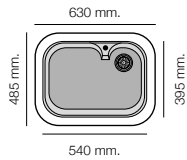

BASIC

Características:

Material Roc Stone®
resin material

Encastre Sobre encimera

Acabado Brillo (Gloss)

Especificaciones

Antibacterias
Incluye válvula redonda
Garras de anclaje
Plantillas de encastre

Ambar 152

Especificaciones

Encastre		Mueble
Sobre encimera	465 x 465 R.125 mm	45 cm
Bajo encimera	397 x 397 R.90 mm	60 cm

Tarifa

RocStone		Standard	Plus
Gloss	Ref 152	155 €	190 €

Toba 153

Encastre		Mueble
Sobre encimera	440 x 470 mm	45 cm

RocStone		Standard	Plus
Gloss	Ref 153	170 €	210 €

Rubi 105

Encastre		Mueble
Sobre encimera	610 x 465 R. 125 mm	60 cm

RocStone		Standard	Plus
Gloss	Ref 105	195 €	235 €

Coral 121

Encastre		Mueble
Sobre encimera	800 x 475 R.125 mm	45 cm

RocStone		Standard	Plus
Gloss	Ref 121	205 €	255 €

Esmeralda 107

Encastre		Mueble
Sobre encimera	790 x 465 R.125 mm	80 cm

RocStone		Standard	Plus
Gloss	Ref 107	230 €	280 €

Amatista 119

Encastre		Mueble
Sobre encimera	790 x 430 mm	80 cm

RocStone		Standard	Plus
Gloss	Ref 119	230 €	280 €

Malaquita 108

Encastre		Mueble
Sobre encimera	810 x 480 mm	80 cm

RocStone		Standard	Plus
Gloss	Ref 108	230 €	280 €

Topacio 116

Encastre		Mueble
Sobre encimera	785 x 425 mm	50 cm

RocStone		Standard	Plus
Gloss	Ref 116	210 €	255 €