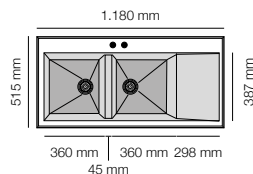

SHIRA

La colección Shira logra una estética rompedora y una vitalidad cromática que traslada la cocina a una nueva dimensión. Los materiales sofisticados y armónicos convierten a la colección Shira en sinónimo de funcionalidad, frescura, espacios vivos y desenfadados.

Características:

Material	Roc Stone® resin material	Especificaciones	Antibacterias
Encastre	Sobre encimera Bajo encimera		Incluye válvula redonda con botón Sifón y sellante Plantillas de encastre Barra anclaje bajo encimera (opcional)
Acabado	Brillo (Gloss)		
Color:	Roc Stone®		

Shira 501

Especificaciones

Encastre	
Sobre encimera	448 x 500 mm
Bajo encimera	387 x 387 R.6 mm

Mueble	
	45 cm
	50 cm

Tarifa

RocStone®		Standard	Plus
Gloss	Ref 501	270 €	330 €

Shira 502

Encastre	
Sobre encimera	640 x 500 mm
Bajo encimera	585 x 387 R.6 mm

Mueble	
	70 cm
	70 cm

RocStone®		Standard	Plus
Gloss	Ref 502	315 €	390 €

Shira 503D/I

Encastre	
Sobre encimera	840 x 500 mm
Bajo encimera	800 x 387 R.6 mm

Mueble	
	60 cm
	90 cm

RocStone®		Standard	Plus
Gloss	Ref 503D/I	360 €	440 €

Shira 504

Encastre	
Sobre encimera	840 x 500 mm
Bajo encimera	775 x 387 R.6 mm

Mueble	
	90 cm
	90 cm

RocStone®		Standard	Plus
Gloss	Ref 504	405 €	500 €

Shira 505

Encastre	
Sobre encimera	940 x 500 mm
Bajo encimera	877 x 387 R.6 mm

Mueble	
	100 cm
	100 cm

RocStone®		Standard	Plus
Gloss	Ref 505	455 €	560 €

Shira 506

Encastre	
Sobre encimera	780 x 500 mm
Bajo encimera	715 x 387 R.6 mm

Mueble	
	80 cm
	90 cm

RocStone®		Standard	Plus
Gloss	Ref 506	360 €	440 €

Shira 507

Encastre	
Sobre encimera	1.160 x 500 mm
Bajo encimera	1.087 x 387 R.6 mm

Mueble	
	90 cm
	120 cm

RocStone®		Standard	Plus
Gloss	Ref 507	470 €	580 €