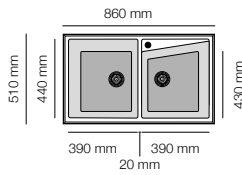

Kuma 304

Encastre
Sobre encimera 840 x 490 mm

Mueble
90 cm

RocStone®

		Standard	Plus
Gloss	Ref 304	395 €	490 €

Kuma 305