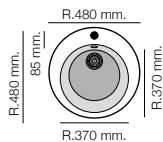

Olivino 120

Encastre
Sobre encimera 800 x 485 mm

Mueble
45 cm

RocStone

Gloss Ref 120 Standard 205 € Plus 255 €

Especificaciones

Tarifa

Diamante 106

Encastre
Sobre encimera 860 x 485 mm
R.85 + R.950 mm

Mueble
60 cm

RocStone

Gloss Ref 106 Standard 240 € Plus 295 €

Agata 102

Encastre
Sobre encimera 90 x 90 cm

Mueble
90 x 90 cm

RocStone

Gloss Ref 102 Standard 305 € Plus 375 €

Jade 118

Encastre
Sobre encimera 90 x 90 cm

Mueble
90 x 90 cm

RocStone

Gloss Ref 118 Standard 305 € Plus 375 €

Silex 117

Encastre
Sobre encimera 380 x 580 mm

Mueble
40 cm

RocStone

Gloss Ref 117 Standard 145 € Plus 170 €

Cuarzo 103

Encastre
Sobre encimera 780 x 485 mm

Mueble
80 cm

RocStone

Gloss Ref 103 Standard 225 € Plus 275 €

Zafiro 104

Encastre
Sobre encimera R.460 mm

Mueble
45 cm

RocStone

Gloss Ref 104 Standard 155 € Plus 190 €