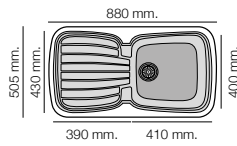

Especificaciones

Tarifa

Diamante 106

Encastre
Sobre encimera 860 x 485 mm
R.85 + R.950 mm

Mueble
60 cm

RocStone

Gloss Ref 106 Standard 240 € Plus 295 €