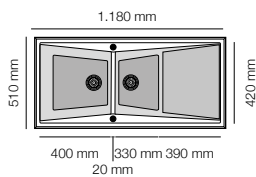

Encastre
Sobre encimera 1.160 x 490 mm

Mueble
80 cm

RocStone®

		Standard	Plus
Gloss	Ref 306	470 €	580 €