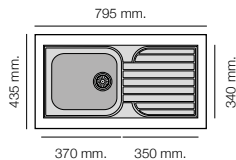

RocStone		Standard	Plus
Gloss	Ref 119	230 €	280 €

Malaquita 108

Encastre		Mueble
Sobre encimera	810 x 480 mm	80 cm

RocStone		Standard	Plus
Gloss	Ref 108	230 €	280 €

Topacio 116

Encastre		Mueble
Sobre encimera	785 x 425 mm	50 cm