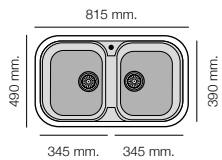

Esmeralda 107