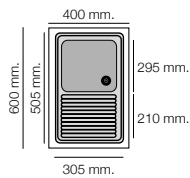

RocStone

Gloss Ref 102 Standard 305 € Plus 375 €

Jade 118

Encastre
Sobre encimera 90 x 90 cm

Mueble
90 x 90 cm

RocStone

Gloss Ref 118 Standard 305 € Plus 375 €

Silex 117