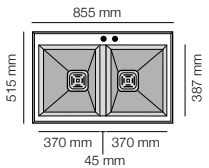

Kobus 811
5 cm

Kobus 821
1,5 cm

Especificaciones

Tarifa

Encastre	Mueble	Hekla®			
Sobre encimera	448 x 500 mm	45 cm	Pizarra	Ref 811 821	340 €

Kobus 812
5 cm

Kobus 822
1,5 cm

Encastre	Mueble	Hekla®			
Sobre encimera	640 x 500 mm	70 cm	Pizarra	Ref 812 822	380 €

Kobus 813D/I
5 cm

Kobus 823D/I
1,5 cm

Encastre	Mueble	Hekla®			
Sobre encimera	840 x 500 mm	60 cm	Pizarra	Ref 813 823	415 €

Kobus 814
5 cm

Kobus 824
1,5 cm

Encastre	Mueble	Hekla®			
Sobre encimera	840 x 500 mm	90 cm	Pizarra	Ref 814 824	505 €