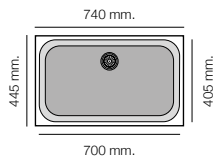

GANDIA

Gandía es sencillez y funcionalidad. Su diseño de líneas curvas e integradas con la encimera es la perfecta síntesis entre versatilidad y confort. Un seno pensado para fundirse con cualquier espacio y llenarlo de vida y frescura

Características:

Material	HEKLA® granite material	Roc Stone® resin material	Especificaciones	Antibacterias Incluye válvula redonda Sifón y sellante Plantillas de encastre Barra de anclaje bajo encimera							
Encastre	Sobre encimera Bajo encimera										
Acabado	Brillo (Gloss) Mate (Soft)										
Color	Roc Stone®		Hekla®								
	Blanco	Negro	Pergamon	Albero	Tundra	Concret	Brown	Snow	Pumice	Ash	Basalt

Gandia 15

Especificaciones

Encastre	
Sobre encimera	186 x 331 mm
Bajo encimera	153 x 295 R.60 mm

Tarifa

RocStone®		Standard	Plus
Gloss	Ref 161	105 €	125 €

Gandia 35

Encastre		Mueble
Sobre encimera	367 x 433 mm	45 cm
Bajo encimera	337 x 402 R.60 mm	45 cm

RocStone®		Standard	Plus
Gloss	Ref 162	200 €	240 €
Soft	Ref 192	235 €	280 €

Hekla	-	Ref 192	235 €

Gandia 40

Encastre		Mueble
Sobre encimera	430 x 433 mm	50 cm
Bajo encimera	397 x 402 R.60 mm	50 cm

RocStone®		Standard	Plus
Gloss	Ref 163	210 €	255 €
Soft	Ref 193	245 €	295 €

Hekla	-	Ref 193	245 €

Gandia 50

Encastre		Mueble
Sobre encimera	529 x 433 mm	60 cm
Bajo encimera	497 x 402 R.60 mm	60 cm

RocStone®		Standard	Plus
Gloss	Ref 164	255 €	310 €
Soft	Ref 194	295 €	355 €

Hekla	-	Ref 194	295 €

Gandia 70

Encastre		Mueble
Sobre encimera	727 x 433 mm	80 cm
Bajo encimera	694 x 402 R.15 mm	80 cm

RocStone®		Standard	Plus
Gloss	Ref 165	295 €	365 €
Soft	Ref 195	345 €	415 €

Hekla	-	Ref 195	345 €