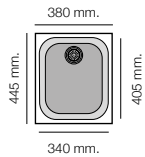

Gandia 15

Especificaciones

Encastre	
Sobre encimera	186 x 331 mm
Bajo encimera	153 x 295 R.60 mm

Tarifa

RocStone®		Standard	Plus
Gloss	Ref 161	105 €	125 €

Gandia 35

Encastre		Mueble
Sobre encimera	367 x 433 mm	45 cm
Bajo encimera	337 x 402 R.60 mm	45 cm