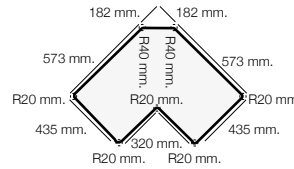

Diamante 106

Encastre
Sobre encimera 860 x 485 mm
R.85 + R.950 mm

Mueble
60 cm

RocStone

Gloss Ref 106 Standard 240 € Plus 295 €

Agata 102

Encastre
Sobre encimera 90 x 90 cm

Mueble
90 x 90 cm