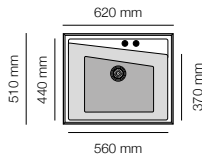

KUMA

La estética industrial y urbana adquiere todo el sentido gracias a Kuma. Este modelo de cocina emerge como una de las tendencias más utilizadas para las viviendas modernas y de estilo vanguardista. El diseño depurado y los aires minimalistas de las grandes urbes inspiran la colección Kuma.

Características:

Material	Roc Stone® resin material	Especificaciones	Antibacterias
Encastre	Sobre encimera		Incluye válvula redonda con botón
Acabado	Brillo (Gloss)		Sifón y sellante
Color:	Roc Stone®		Plantillas de encastre
			Garras de anclaje

Kuma 301

Especificaciones

Encastre
Sobre encimera 600 x 490 mm

Mueble
60 cm

Tarifa

RocStone®		Standard	Plus
Gloss	Ref 301	295 €	365 €

Kuma 302

Encastre
Sobre encimera 790 x 490 mm

Mueble
80 cm

RocStone®

		Standard	Plus
Gloss	Ref 302	340 €	415 €

Kuma 303

Encastre
Sobre encimera 840 x 490 mm

Mueble
50 cm

RocStone®

		Standard	Plus
Gloss	Ref 303	335 €	410 €

Kuma 304

Encastre
Sobre encimera 840 x 490 mm

Mueble
90 cm

RocStone®

		Standard	Plus
Gloss	Ref 304	395 €	490 €

Kuma 305

Encastre
Sobre encimera 980 x 490 mm

Mueble
70 cm

RocStone®

		Standard	Plus
Gloss	Ref 305	420 €	520 €

Kuma 306

Encastre
Sobre encimera 1.160 x 490 mm

Mueble
80 cm

RocStone®

		Standard	Plus
Gloss	Ref 306	470 €	580 €