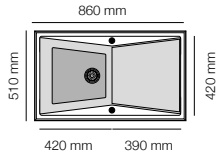

KUMA

La estética industrial y urbana adquiere todo el sentido gracias a Kuma. Este modelo de cocina emerge como una de las tendencias más utilizadas para las viviendas modernas y de estilo vanguardista. El diseño depurado y los aires minimalistas de las grandes urbes inspiran la colección Kuma.

Características:

Material	Roc Stone® resin material	Especificaciones	Antibacterias
Encastre	Sobre encimera		Incluye válvula redonda con botón
Acabado	Brillo (Gloss)		Sifón y sellante
Color:	Roc Stone®		Plantillas de encastre
			Garras de anclaje

Kuma 301

Especificaciones

Encastre
Sobre encimera 600 x 490 mm

Mueble
60 cm

Tarifa

RocStone®		Standard	Plus
Gloss	Ref 301	295 €	365 €

Kuma 302

Encastre
Sobre encimera 790 x 490 mm

Mueble
80 cm

RocStone®

		Standard	Plus
Gloss	Ref 302	340 €	415 €

Kuma 303

Encastre
Sobre encimera 840 x 490 mm

Mueble
50 cm

RocStone®

		Standard	Plus
Gloss	Ref 303	335 €	410 €

Kuma 304

Encastre
Sobre encimera 840 x 490 mm

Mueble
90 cm

RocStone®

		Standard	Plus
Gloss	Ref 304	395 €	490 €

Kuma 305

Encastre
Sobre encimera 980 x 490 mm

Mueble
70 cm

RocStone®

		Standard	Plus
Gloss	Ref 305	420 €	520 €

Kuma 306

Encastre
Sobre encimera 1.160 x 490 mm

Mueble
80 cm

RocStone®

		Standard	Plus
Gloss	Ref 306	470 €	580 €