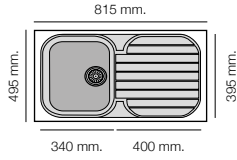

Olivino 120