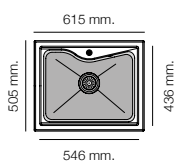

City 320/330