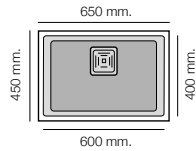

Encastre		Mueble
Sobre encimera	635 x 435 mm	70 cm
Bajo encimera	600 x 400 R.15 mm	70 cm

		RocStone®		Standard	Plus
		Gloss	Ref 172	305 €	370 €
		Soft	Ref 182	345 €	420 €
		Hekla®			
		-	Ref 182	345 €	

Zie 70

1C