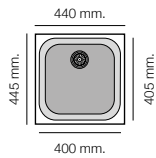

GANDIA

Gandía es sencillez y funcionalidad. Su diseño de líneas curvas e integradas con la encimera es la perfecta síntesis entre versatilidad y confort. Un seno pensado para fundirse con cualquier espacio y llenarlo de vida y frescura

Características:

Material	HEKLA® granite material	Roc Stone® resin material	Especificaciones	Antibacterias Incluye válvula redonda Sifón y sellante Plantillas de encastre Barra de anclaje bajo encimera							
Encastre	Sobre encimera Bajo encimera										
Acabado	Brillo (Gloss) Mate (Soft)										
Color	Roc Stone®		Hekla®								
	Blanco	Negro	Pergamon	Albero	Tundra	Concret	Brown	Snow	Pumice	Ash	Basalt

Gandia 15

Especificaciones

Encastre	
Sobre encimera	186 x 331 mm
Bajo encimera	153 x 295 R.60 mm

Tarifa

RocStone®		Standard	Plus
Gloss	Ref 161	105 €	125 €

Gandia 35

Encastre		Mueble
Sobre encimera	367 x 433 mm	45 cm
Bajo encimera	337 x 402 R.60 mm	45 cm

RocStone®		Standard	Plus
Gloss	Ref 162	200 €	240 €
Soft	Ref 192	235 €	280 €

Hekla	-	Ref 192	235 €

Gandia 40

Encastre		Mueble
Sobre encimera	430 x 433 mm	50 cm
Bajo encimera	397 x 402 R.60 mm	50 cm

RocStone®		Standard	Plus
Gloss	Ref 163	210 €	255 €
Soft	Ref 193	245 €	295 €

Hekla	-	Ref 193	245 €

Gandia 50

Encastre		Mueble
Sobre encimera	529 x 433 mm	60 cm
Bajo encimera	497 x 402 R.60 mm	60 cm

RocStone®		Standard	Plus
Gloss	Ref 164	255 €	310 €
Soft	Ref 194	295 €	355 €

Hekla	-	Ref 194	295 €

Gandia 70

Encastre		Mueble
Sobre encimera	727 x 433 mm	80 cm
Bajo encimera	694 x 402 R.15 mm	80 cm

RocStone®		Standard	Plus
Gloss	Ref 165	295 €	365 €
Soft	Ref 195	345 €	415 €

Hekla	-	Ref 195	345 €