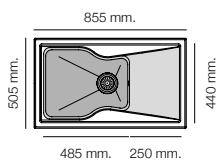

City 321/331