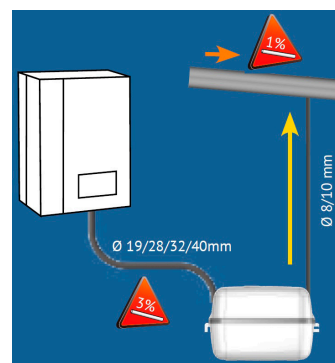

BOMBEADOR SANICONDENS
BASIC CONDENSACIÓN

45,00 €

Referencia: SKB

Evacuación

4,5 m

Compacta y potente, evacua las aguas ácidas de las calderas de condensación de gas o de gasoil i para los aparatos de aire acondicionado.

- Potente: evacua hasta 342 l/h
- Depósito de 2 litros