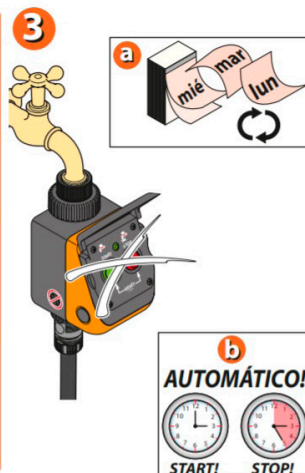

PROGRAMADOR AQUAUNO SELECT CLASIC

Referencia: D84230000

38,00 €

PROGRAMADOR AQUAUNO PRACTICO 2 BOTONES

Referencia: D84250000

34,00 €

3,60 €

LANZA
ROCIADORA PRO
Referencia: D85350000