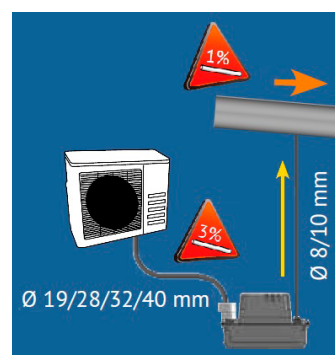

BOMBEADOR SANICONDENS
MINI CONDENSACIÓN

44,00 €

Referencia: SK

Evacuación

4,5 m

La máxima potencia en el tamaño más reducido para esta bomba pensada para evacuar las aguas condensadas de una caldera o aire acondicionado.

- tamaño reducido
- resistente a las aguas ácidas
- 4 entradas