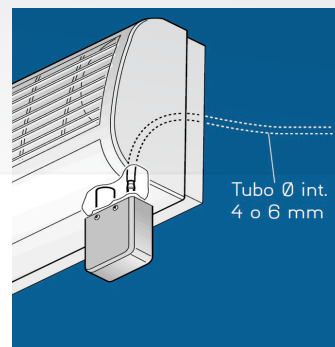

BOMBA CONDENSADOS
CLIM MINI P/CLIMAT.

44,00 €

Referencia: KCLIMMINI2

Evacuación

14 m

Una bomba decorativa para evacuar las aguas condensadas de los aparatos de aire. Se instala justo debajo del split.

- diseño estético
- compacta
- mantenimiento facilitado