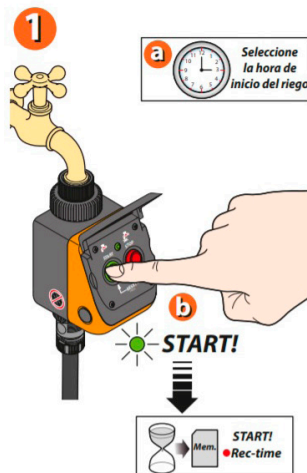

PROGRAMADOR AQUAUNO SELECT CLASIC

Referencia: D84230000

38,00 €

PROGRAMADOR AQUAUNO PRACTICO 2 BOTONES

Referencia: D84250000

34,00 €

3,60 €

LANZA
ROCIADORA PRO
Referencia: D85350000