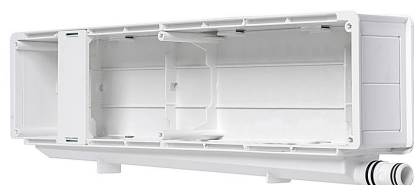

CAJA PREINSTALACION A.A.
FIX-BOX BIDIRECCIONAL
DESAGÜE HORIZONTAL
430X108X50

Referencia: 989901501

3,95 €

VECAMCO
ventilazione | condizionamento | ambienti

KIT ANTIVIBR.
40X20 50KG SOPORTE

Referencia: 9898024

1,90 €

VECAMCO
ventilazione | condizionamento | ambienti

KIT ANTIVIBR.
48X20 80KG SUELO

Referencia: 9898025

2,50 €

KIT ANTIVIBR.
40X20 80KG SOPORTE

Referencia: 9898019

2,50 €

KIT ANTIVIBR.
56X20 150KG SUELO

Referencia: 9898022

3,50 €

ESPIROFLEX
FABRICA DE TUBERIA FLEXIBLE