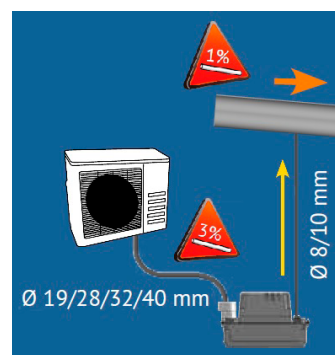

- tamaño reducido
- resistente a las aguas ácidas
- 4 entradas

BOMBEADOR SANICONDENS
MINI CONDENSACIÓN

44,00 €

Referencia: SK

Evacuación

4,5 m

La máxima potencia en el tamaño más reducido para esta bomba pensada para evacuar las aguas condensadas de una caldera o aire acondicionado.