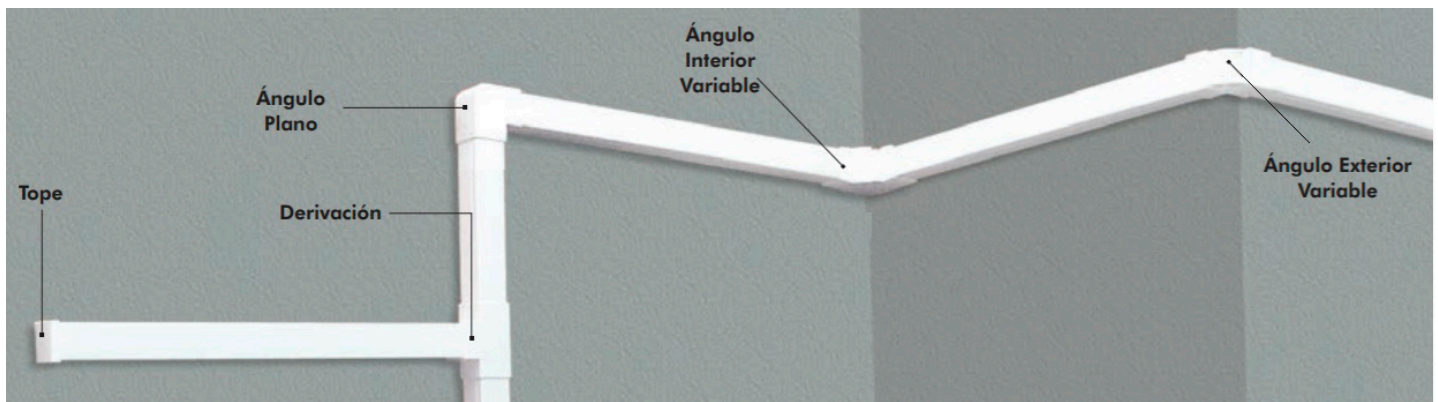

Referencia: 31101-04

Unex

TAPA 31 60X100
U23X BLANCO 2M

5,62 €

Referencia: 31033-02

Unex

Canal	Referencia	Derivación	Ángulo interior	Ángulo plano	Tope	Ángulo ext. variable
25x30	13010 CBR	13011 AB R	13012 AB R	13013 AB R	13015 AB R	13016 AB R
60x40	13030 CBR	13031 AB R	13032 AB R	13033 AB R	13035 AB R	13036 AB R
100x60	13080 CBR	13081 AB R	13082 AB R	13083 AB R	13085 AB R	13086 AB R
100x60	31033-02	31433-02	31333-02	31233-02	31283-02	31283-02