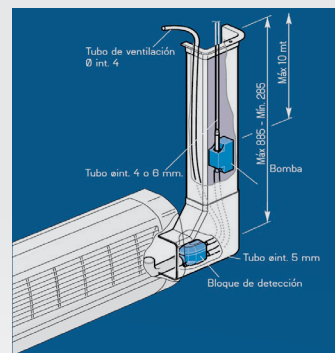

14 m

Una bomba para evacuar las aguas condensadas generadas por los aparatos de aire acondicionado. Se instala dentro de una canaleta.

- funcionamiento silencioso
- bloque de detección transparente
- instalación discreta